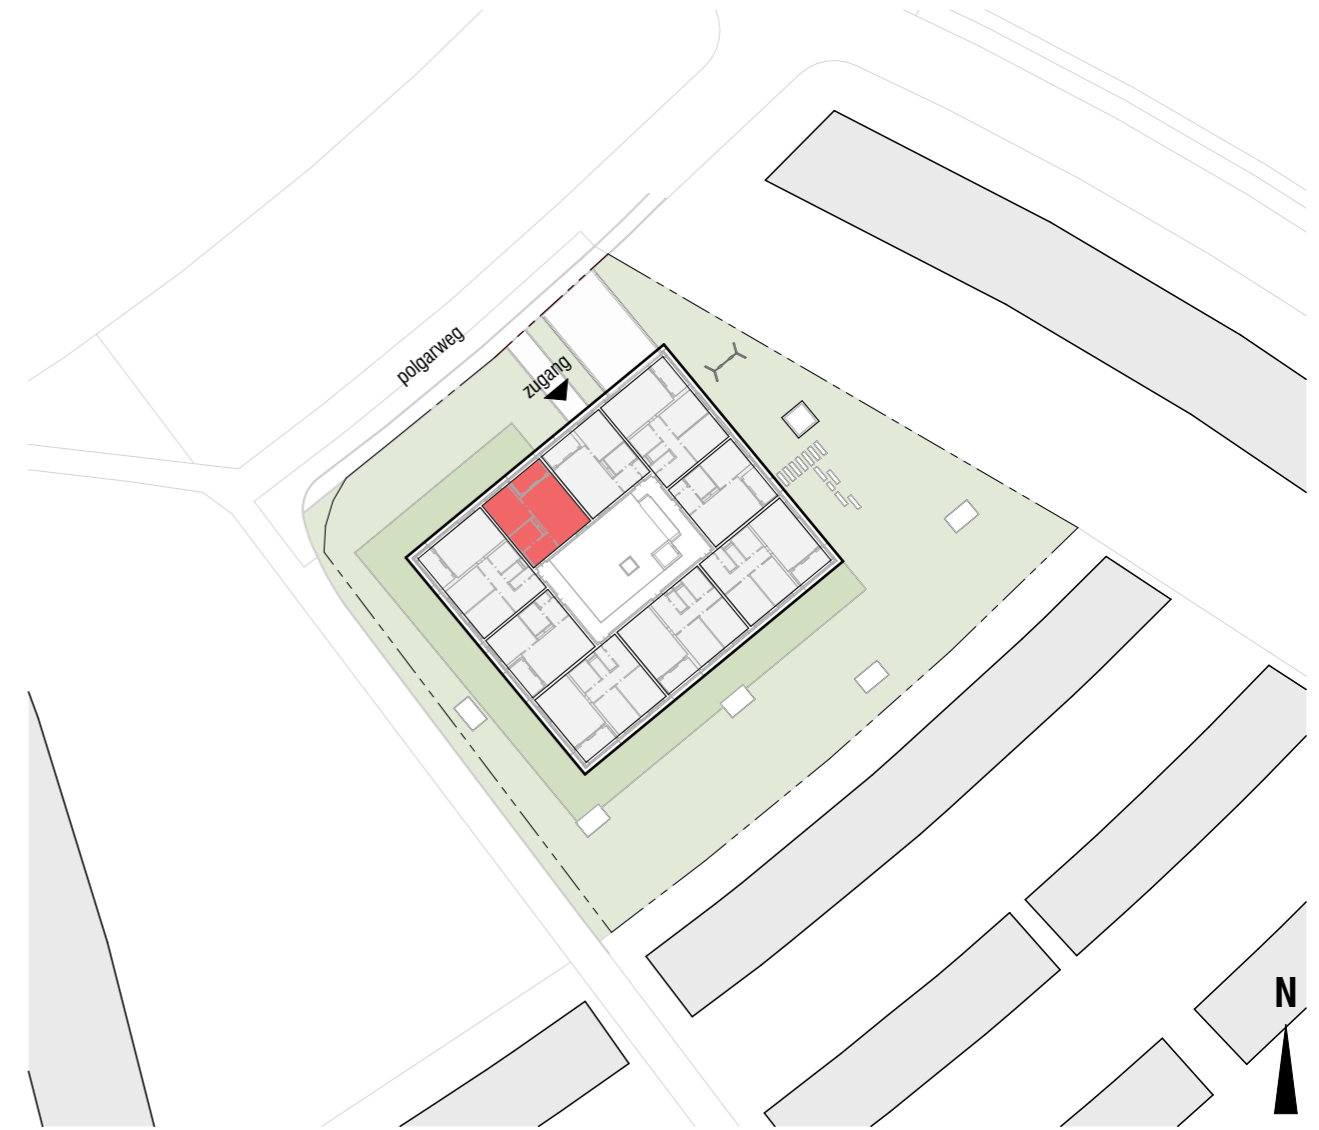

Grundriss M=1:75

Lageplan M=1:750

Legende Elektroinstallationen

- | | | | | | | |
|--|----------------|--|-----------------|--|--|------------------------|
| | Steckdose | | Serienschalter | | | Wandbeleuchtung aussen |
| | Dunstabzug | | Ausschalter | | | Wohnungsunterverteiler |
| | Geschirrspüler | | Wechselschalter | | | WC Lüfter |
| | Kühlschrank | | Klingel | | | Bad Lüfter |
| | Waschmaschine | | Sprechstelle | | | Wohnraumlüftung |
| | Raumthermostat | | Lichttaster | | | |