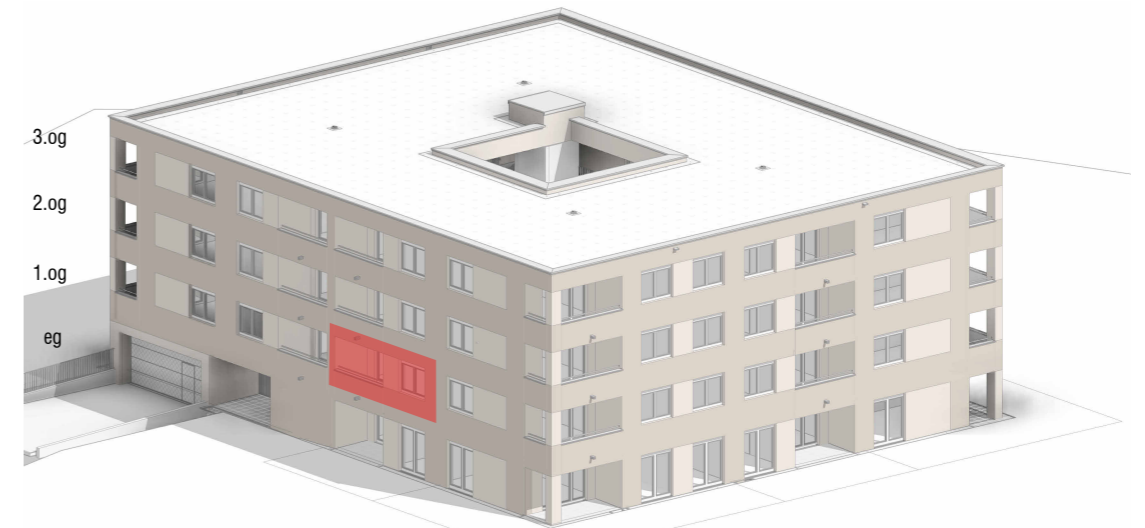

Grundriss M=1:75

Lageplan M=1:750

Legende Elektroinstallationen

- | | | | | | | |
|--|----------------|--|-----------------|--|--|------------------------|
| | Steckdose | | Serienschalter | | | Wandbeleuchtung aussen |
| | Dunstabzug | | Ausschalter | | | Wohnungsunterverteiler |
| | Geschirrspüler | | Wechselschalter | | | WC Lüfter |
| | Kühlschrank | | Klingel | | | Bad Lüfter |
| | Waschmaschine | | Sprechstelle | | | Wohnraumlüftung |
| | Raumthermostat | | Lichttaster | | | |