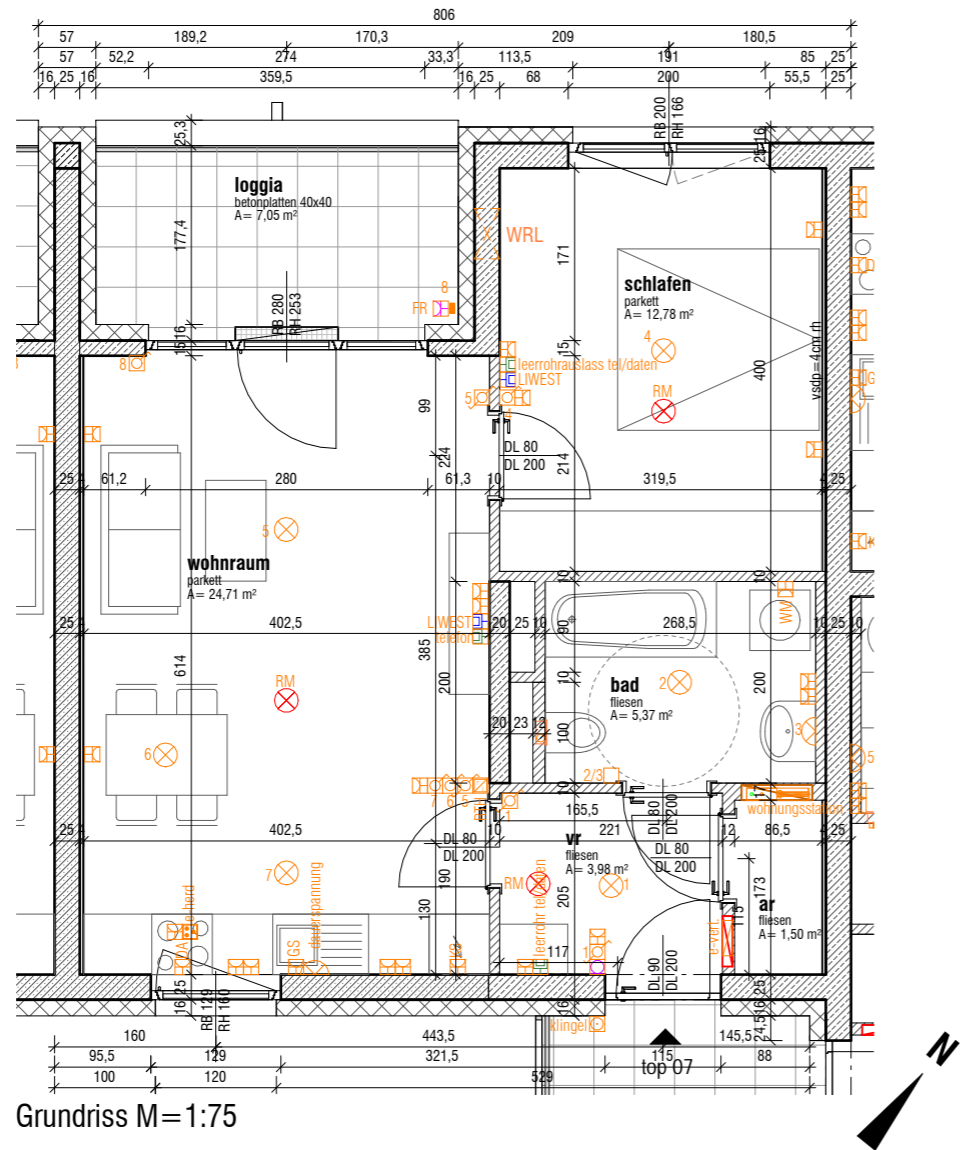

Top 07 / 1.0G / 2 Zimmer

Wohnfläche	48,34 m ²
Loggia	7,05 m ²
Kellerabteil	3,62 m ²

Legende Elektroinstallationen

- | | | | | | | | |
|--|----------------|--|-----------------|--|---------------------------------------|--|------------------------|
| | Steckdose | | Serienschalter | | Leerrohrauslass für Telefon/Datennetz | | Wandbeleuchtung aussen |
| | Dunstabzug | | Ausschalter | | LIWEST Multimediaanschlusssymbol | | Wohnungsunterverteiler |
| | Geschirrspüler | | Wechselschalter | | Deckenlichtauslass | | WC Lüfter |
| | Kühlschrank | | Klingel | | Wandlichtauslass | | Bad Lüfter |
| | Waschmaschine | | Sprechstelle | | Rauchmelder | | Wohnraumlüftung |
| | Raumthermostat | | Lichttaster | | | | |