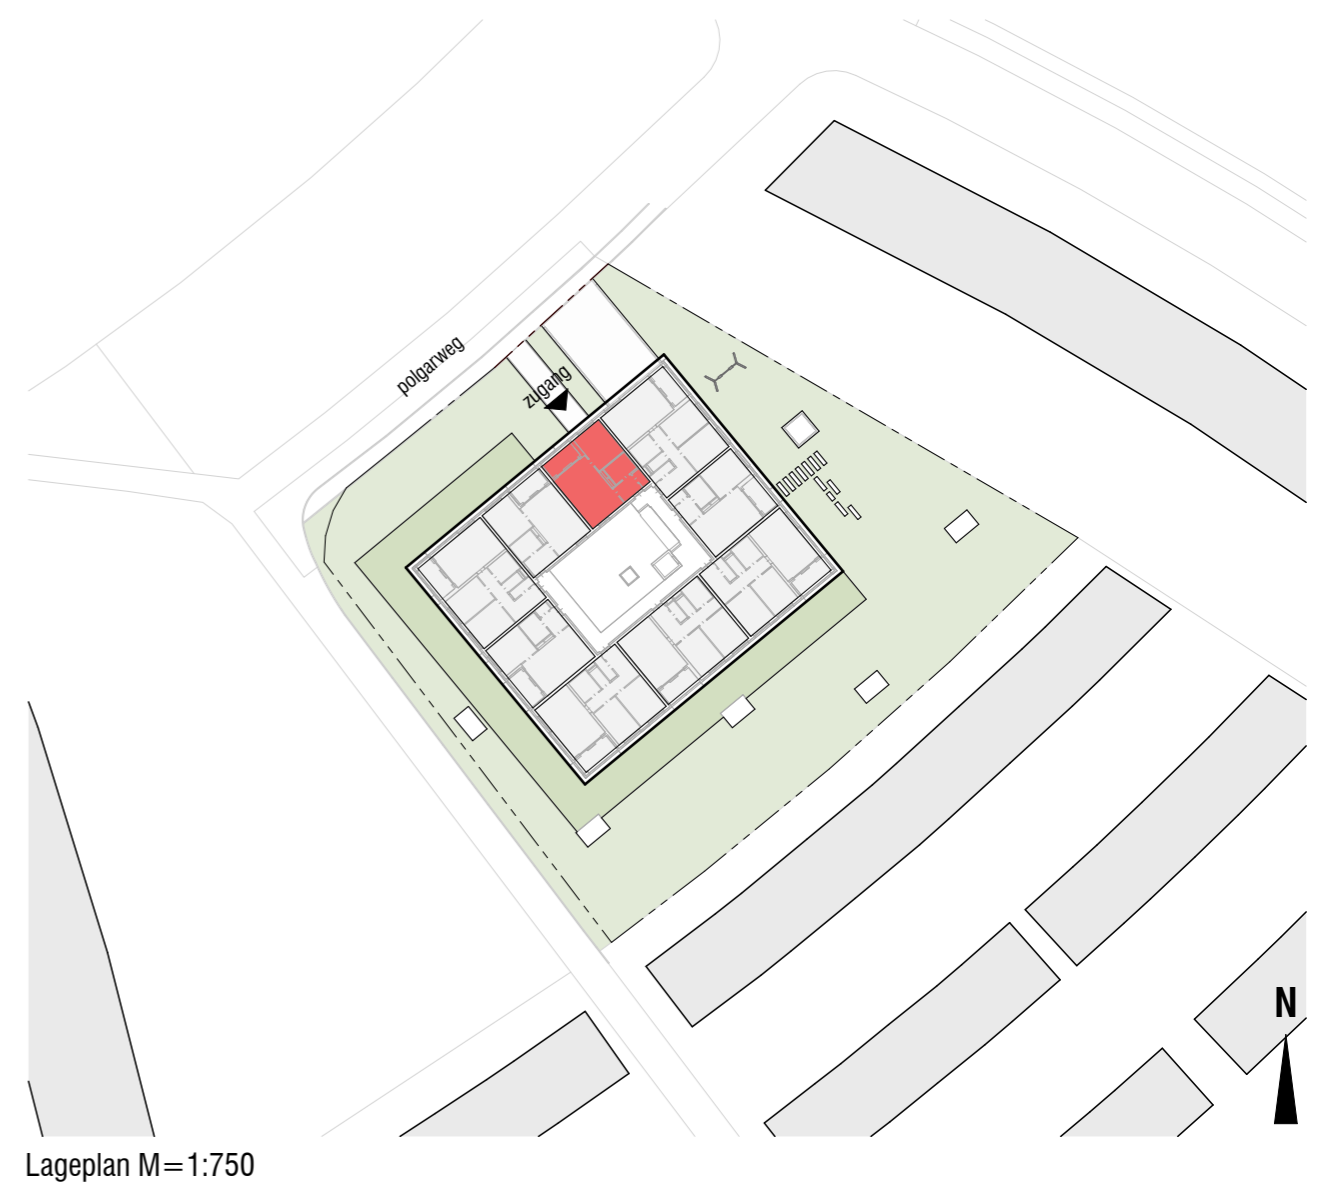

Top 07 / 1.0G / 2 Zimmer

Wohnfläche	48,34 m ²
Loggia	7,05 m ²
Kellerabteil	3,62 m ²

Legende Elektroinstallationen

- | | | | | | | | |
|--|----------------|--|-----------------|--|---------------------------------------|--|------------------------|
| | Steckdose | | Serienschalter | | Leerrohrauslass für Telefon/Datennetz | | Wandbeleuchtung aussen |
| | Dunstabzug | | Ausschalter | | LIWEST Multimediaanschlusssymbol | | Wohnungsunterverteiler |
| | Geschirrspüler | | Wechselschalter | | Deckenlichtauslass | | WC Lüfter |
| | Kühlschrank | | Klingel | | Wandlichtauslass | | Bad Lüfter |
| | Waschmaschine | | Sprechstelle | | Rauchmelder | | Wohnraumlüftung |
| | Raumthermostat | | Lichttaster | | | | |