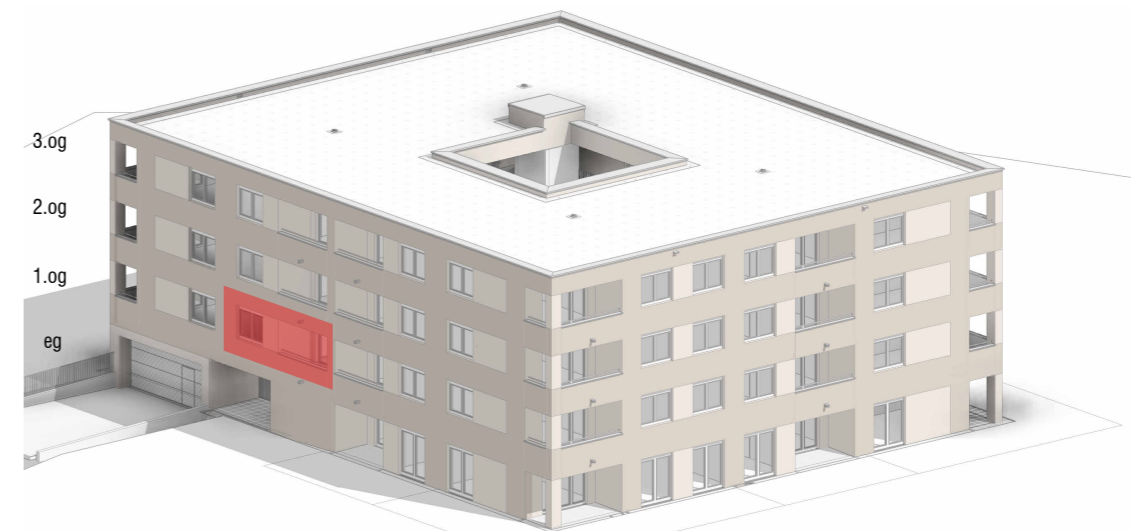

Top 07 / 1.0G / 2 Zimmer

Wohnfläche	48,34 m ²
Loggia	7,05 m ²
Kellerabteil	3,62 m ²

Legende Elektroinstallationen

- | | | | | | | | |
|--|----------------|--|-----------------|--|---------------------------------------|--|------------------------|
| | Steckdose | | Serienschalter | | Leerrohrauslass für Telefon/Datennetz | | Wandbeleuchtung aussen |
| | Dunstabzug | | Ausschalter | | LIWEST Multimediaanschlusssymbol | | Wohnungsunterverteiler |
| | Geschirrspüler | | Wechselschalter | | Deckenlichtauslass | | WC Lüfter |
| | Kühlschrank | | Klingel | | Wandlichtauslass | | Bad Lüfter |
| | Waschmaschine | | Sprechstelle | | Rauchmelder | | Wohnraumlüftung |
| | Raumthermostat | | Lichttaster | | | | |